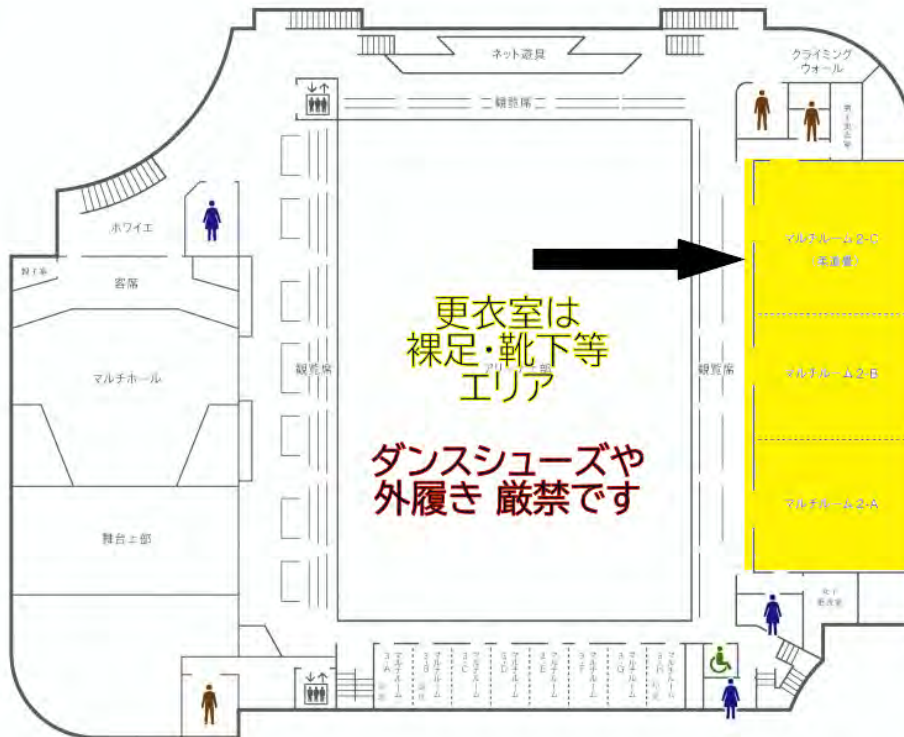

# 「三条市体育文化会館」履き物マップ

## ◆1Fフロアマップ◆

※1階アリーナ(フロア)はダンスシューズ・内履きのみ可です。  
※廊下・トイレは外履きに履き替えてください。ダンスシューズで行かないようお願いします。

## ◆2Fフロアマップ◆

※2階更衣室は、裸足・靴下等でご入室ください。履き物厳禁です。  
※廊下・トイレは外履きに履き替えてください。ダンスシューズで行かないようお願いします。