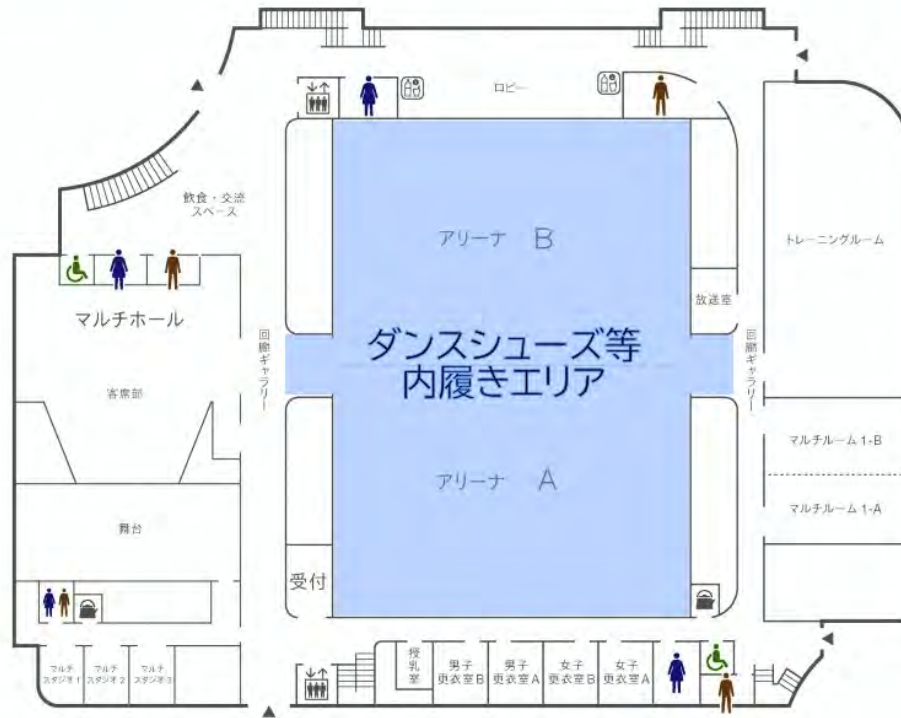

# 「三条市体育文化会館」履き物マップ

## ◆1Fフロアマップ◆

※1階アリーナ(フロア)はダンスシューズ・内履きのみ可です。  
※廊下・トイレは外履きに履き替えてください。ダンスシューズで行かないようお願いします。

## ◆2Fフロアマップ◆

※2階更衣室は、裸足・靴下等でご入室ください。履き物厳禁です。  
※廊下・トイレは外履きに履き替えてください。ダンスシューズで行かないようお願いします。